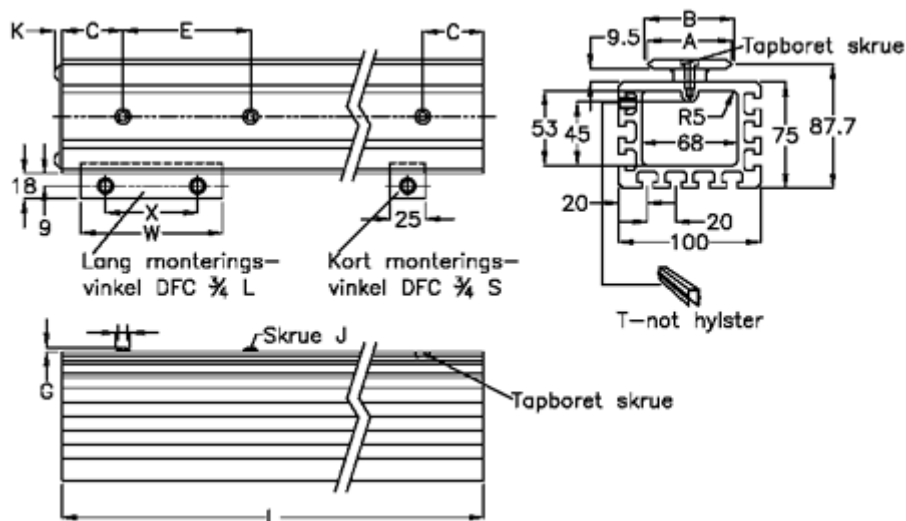

Varenummer: 0571359362

Beskrivelse: Hepco GV3 bjælkeskinne SB M 44 L5936 P2

Mål

A	= 44	K	= 5.5
B	= 44.81	Kort monteringsvinkel	= DFC4L
C	= 43	L	= 5936
E	= 90	Lang monteringsvinkel	= DFC4S
For leje	= AU 44 34	Præcisionstype	= P2
G	= 3.3	vægt kg/1000	= 10.0
H	= 10.5	W	= 100
J	= M6	x	= 65